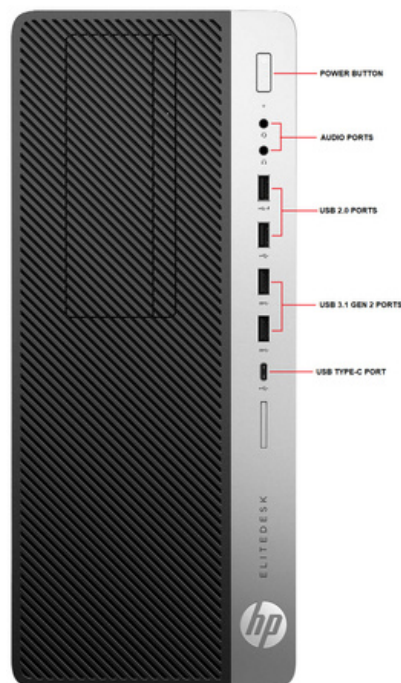

**HP ELITEDESK 800 G4 I5
8500 8 2256 HDD SSD
W10H**

Prezentujemy komputer HP EliteDesk 800 G4, który łączy w sobie nowoczesną technologię oraz wyjątkową wydajność, idealny do profesjonalnego użytku w każdym środowisku roboczym. Napędzany procesorem Intel Core i5-8500, ósmej generacji, zapewnia szybkie i płynne działanie, umożliwiając sprawną obsługę aplikacji biurowych, edycję multimediów oraz komfortową grę w najnowsze tytuły. Komputer został wyposażony w 8 GB pamięci RAM DDR4, co pozwala na efektywne wykonywanie wielu zadań jednocześnie oraz zapewnia wysoką wydajność w każdej sytuacji. Dodatkowo, dysk SSD o pojemności 256 GB gwarantuje błyskawiczne uruchamianie systemu operacyjnego Windows 11 Home oraz szybki dostęp do danych. Dla większej przestrzeni na pliki, model ten został wzbogacony o klasyczny dysk HDD o pojemności 2 TB, idealny do przechowywania dużych zbiorów danych. W kwestii łączności, komputer oferuje różnorodne porty, w tym nowoczesny port USB typ C, który umożliwia szybki transfer danych oraz podłączenie dodatkowych urządzeń. Zainstalowany system operacyjny Windows 11 Home, świeżo po instalacji, zapewnia najnowsze funkcje i ciągłe wsparcie ze strony Microsoftu. HP EliteDesk 800 G4 to sprzęt w pełni sprawny technicznie, w bardzo dobrym stanie wizualnym, z normalnymi śladami użytkowania, które nie wpływają na jego funkcjonalność. Dzięki jego estetycznemu wyglądowi oraz możliwości rozbudowy, komputer doskonale wkomponuje się w każde biuro, a także dostosuje się do rosnących potrzeb użytkowników w przyszłości. Niezależnie od tego, czy potrzebujesz wydajnego narzędzia do pracy biurowej, czy wszechstronnego urządzenia do użytku domowego, HP EliteDesk 800 G4 spełni wszystkie Twoje oczekiwania. Wybierz ten model i ciesz się niezawodnością, szybkością działania oraz komfortem pracy każdego dnia.